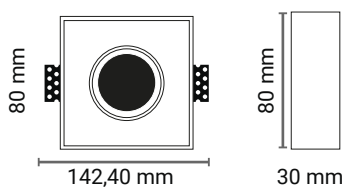

# Porta Faretto

Per cartongesso

Corpo ▶ PC

Tipo ▶ Orientabile

Elementi esteticamente belli ed eleganti, i porta faretto sono una soluzione di design sempre più apprezzata per la creazione di punti luce in ambienti interni ed esterni.

Caratteristiche generali	
Codice articolo	IPADCQ
Indice di protezione	IP20
Adattatore	GU10
Orientabile	Sì

Altre caratteristiche	
Garanzia	2 anni

Caratteristiche tecniche	
Foro	80 mm
Classe	II